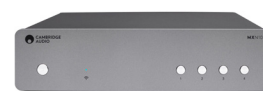

Entry Series

AXN 10

Netzwerkspieler Lecteur réseau audio

Abmessungen / Dimensions:

Breite / Largeur 430 mm
Tiefe / Profondeur 305 mm
Höhe / Hauteur 75 mm

Gewicht:

3.0 kg

Merkmale / Caractéristiques::

Netzwerkanschluss (LAN/WiFi), Airplay 2, Chromcast, Spotify Connect, Tidal, Qobuz, Roon Ready, Bluetooth A2DP

Lecteur réseau audio (LAN/WiFi), Airplay 2, Chromcast, Spotify Connect, Tidal, Quobuz, Roon Ready, Bluetooth A2DP

Input:

USB

Output:

Coax, Optical, Stereo Cinch

No.	Produkt Produit	Farbe Couleur	inkl. 8.1% MwSt. TVA 8.1% incl.
C11093K	AXN 10	Mondgrau / Gris Lunaire	CHF 550.00

MXN 10

Netzwerkspieler Lecteur réseau audio

Abmessungen / Dimensions:

Breite / Largeur 215 mm
Tiefe / Profondeur 191 mm
Höhe / Hauteur 52 mm

Gewicht:

1.2 kg

Merkmale / Caractéristiques::

Netzwerkanschluss (LAN/WiFi), Airplay 2, Chromcast, Spotify Connect, Tidal, Qobuz, Roon Ready, Bluetooth A2DP

Lecteur réseau audio (LAN/WiFi), Airplay 2, Chromcast, Spotify Connect, Tidal, Quobuz, Roon Ready, Bluetooth A2DP

Input:

USB

Output:

Coax, Optical, Stereo Cinch

No.	Produkt Produit	Farbe Couleur	inkl. 8.1% MwSt. TVA 8.1% incl.
C11259K	MXN 10	Mondgrau / Gris Lunaire	CHF 550.00
C11298K	MXN 10	Schwarz / Noir	CHF 550.00